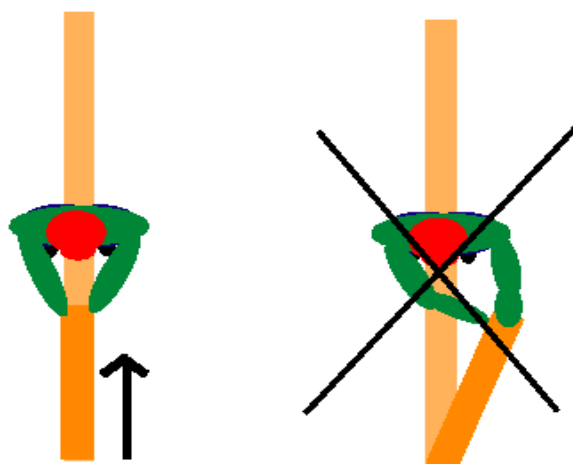

Instructies voor het aanbrengen

Trelleborg Removable Road Tape is een zelfklevende tijdelijke markering met slijtvast oppervlak voorzien van glasparels en antislipglas.

Trelleborg Removable Road Tape kan tijdens wegwerkzaamheden worden bevestigd op de meeste typen wegdek en laat bij het verwijderen geen merktekens op de weg achter.

Leggen:

- Reinig het wegdek zorgvuldig met een borstel of met perslucht. De tape hecht niet op een slecht gereinigd wegdek.
- Markeer het gebied dat moet worden gemarkeerd met kalk, krijt en/of zilver-bronsverf.
- Breng Trelleborg Primer aan met een rol, borstel, of Trelleborg Primer-spuit, met een hoeveelheid van ca. 300 g/m². Het hele wegdek dient met grondverf te worden behandeld. Wacht tot de grondverf volledig is gedroogd.
- Leg de tape met de hand of met een Trelleborg Road Tape aanbrengroller. De tape hecht meteen op een wegdek dat met grondverf is voorbehandeld. Het hechtvermogen verdwijnt als u probeert de tape te verplaatsen.
- Overlap de einden niet. De tape hecht niet op zichzelf.
- Rijd meteen een aantal keren over de tape met een last van minimaal 100 kg. Zorg ervoor dat de hele breedte van de tape zich vormt naar de structuur van het wegdek. Indien dit niet het geval is, herhaal dan de behandeling. Een ontoereikende behandeling kan ertoe leiden dat de tape niet naar behoren hecht.
- Open de weg voor het verkeer zo gauw mogelijk na het leggen.

Verwijderen:

Trelleborg Removable Road Tape is bedoeld om met de hand te worden verwijderd.

Vermijd zijwaartse krachten. Zie de afbeelding van de werkmans.

Trelleborg Removable Road Tape kan niet worden hergebruikt als wegmarkering.

Let op: U dient de tape los te trekken in de richting waarin hij is gelegd.